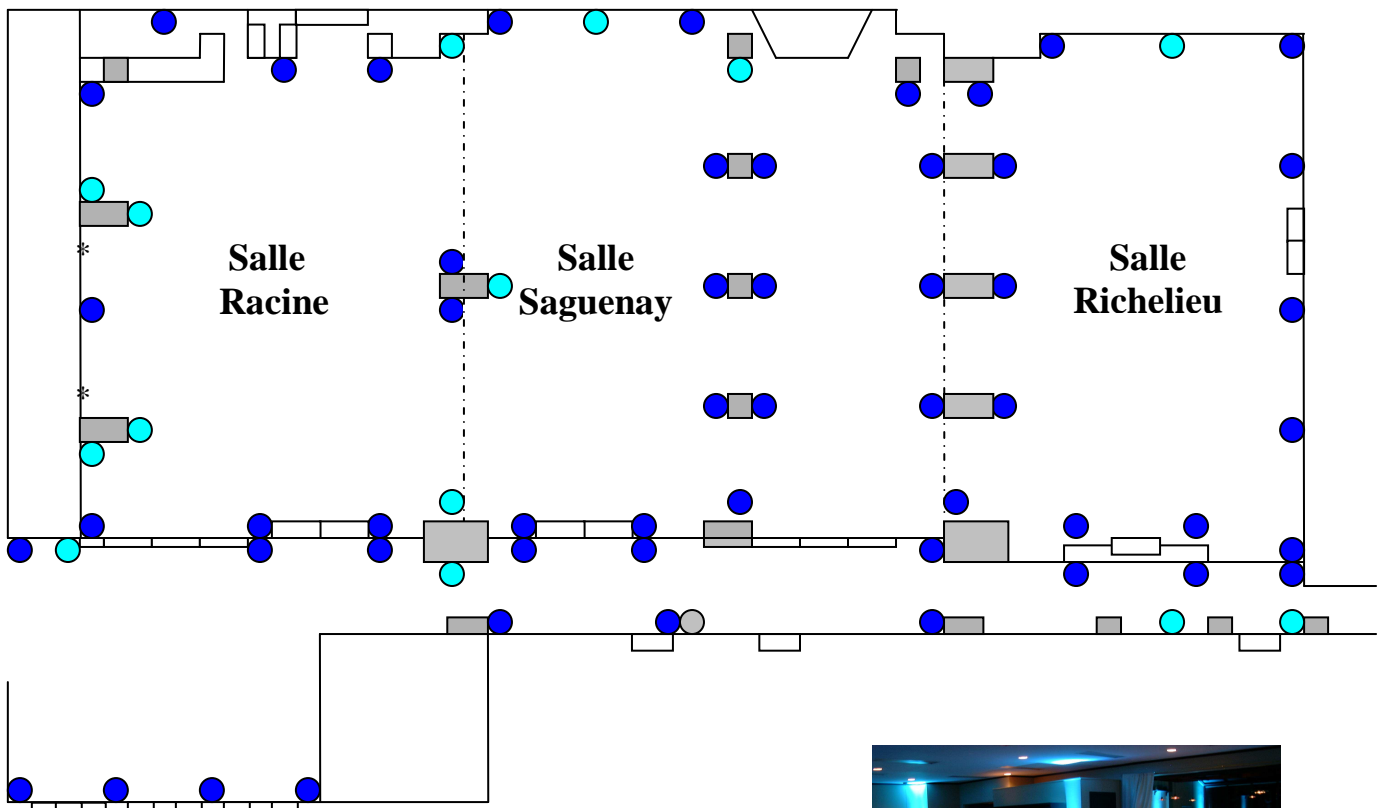

ÉCLAIRAGE D'AMBIANCE

MODE COMPLET SALLE (38 OU 48 LAMPES)

MODE COMPLET HALL (16 OU 20 LAMPES)

● FACULTATIVE

À noter que des lampes supplémentaires peuvent également être installées sous les tables pour créer un effet magique.

ÉCLAIRAGE D'AMBIANCE

MODE ÉCONOMIQUE SALLE (24 LAMPES)

MODE ÉCONOMIQUE HALL (10 LAMPES)

* À cet endroit, le mur de l'hôtel comporte des lumières LED décoratives qui peuvent fermées ou ajustées sur une couleur fixe pour ne pas nuire au reste de l'ambiance de la salle que nous avons créée.

**COLONNES
DÉCORATIVES
AUSSI
DISPONIBLES**

ÉCLAIRAGE DÉCORATIF

DISPOSITION AU CHOIX (8 OU 12 LAMPES)

HÔTEL CHICOUTIMI

SALLES RACINE, SAGUENAY & RICHELIEU

INFORMATIONS TECHNIQUES

DIMENSIONS DE LA SALLE:

LARGEUR DE LA SALLE RACINE: 50' 6"
LARGEUR DE LA SALLE SAGUENAY: 47'
LARGEUR DE LA SALLE RICHELIEU: 43'

LONGUEUR DE LA SALLE RACINE: 26'
LONGUEUR DE LA SALLE SAGUENAY: 34' 6"
LONGUEUR DE LA SALLE RICHELIEU: 38' 6"
LONGUEUR TOTALE : 99'

HAUTEUR DES PLAFONDS :

SALLE RACINE : 10' (9' 7" OÙ IL Y A DES POUTRES)
SALLE SAGUENAY : 9' 7"
SALLE RICHELIEU : 9' 7"
TYPE : SUSPENDU (SALLE RACINE)
BOIS (SALLE SAGUENAY & RICHELIEU)