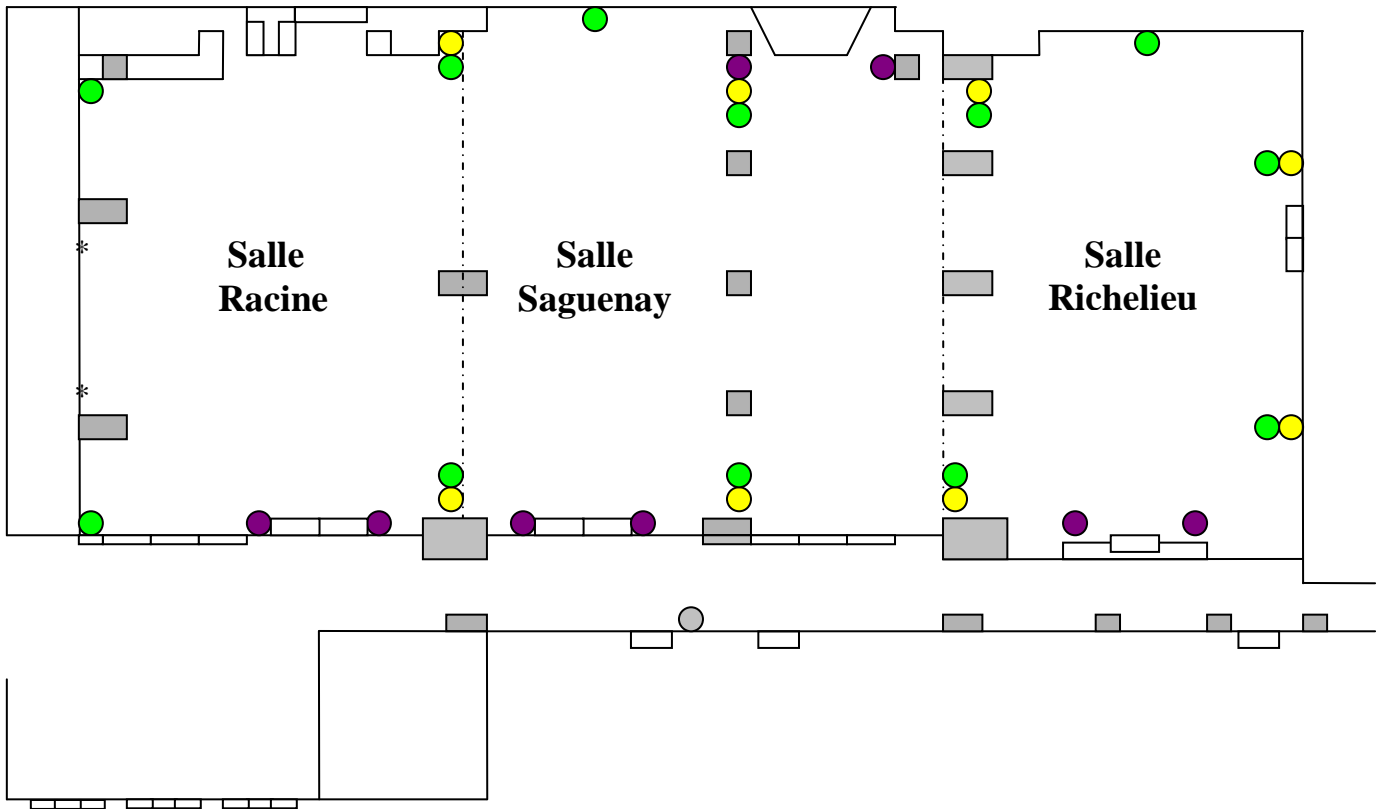

ÉCLAIRAGE D'AMBIANCE

MODE COMPLET SALLE (38 OU 48 LAMPES)

MODE COMPLET HALL (16 OU 20 LAMPES)

● FACULTATIVE

À noter que des lampes supplémentaires peuvent également être installées sous les tables pour créer un effet magique.

ÉCLAIRAGE D'AMBIANCE

MODE ÉCONOMIQUE SALLE (24 LAMPES)

MODE ÉCONOMIQUE HALL (10 LAMPES)

* À cet endroit, le mur de l'hôtel comporte des lumières LED décoratives qui peuvent fermées ou ajustées sur une couleur fixe pour ne pas nuire au reste de l'ambiance de la salle que nous avons créée.

**COLONNES
DÉCORATIVES
AUSSI
DISPONIBLES**

ÉCLAIRAGE DÉCORATIF

DISPOSITION AU CHOIX (8 OU 12 LAMPES)

HÔTEL CHICOUTIMI

SALLES RACINE, SAGUENAY & RICHELIEU

INFORMATIONS TECHNIQUES

DIMENSIONS DE LA SALLE:

LARGEUR DE LA SALLE RACINE: 50' 6"
LARGEUR DE LA SALLE SAGUENAY: 47'
LARGEUR DE LA SALLE RICHELIEU: 43'

LONGUEUR DE LA SALLE RACINE: 26'
LONGUEUR DE LA SALLE SAGUENAY: 34' 6"
LONGUEUR DE LA SALLE RICHELIEU: 38' 6"
LONGUEUR TOTALE : 99'

HAUTEUR DES PLAFONDS :

SALLE RACINE : 10' (9' 7" OÙ IL Y A DES POUTRES)
SALLE SAGUENAY : 9' 7"
SALLE RICHELIEU : 9' 7"
TYPE : SUSPENDU (SALLE RACINE)
BOIS (SALLE SAGUENAY & RICHELIEU)