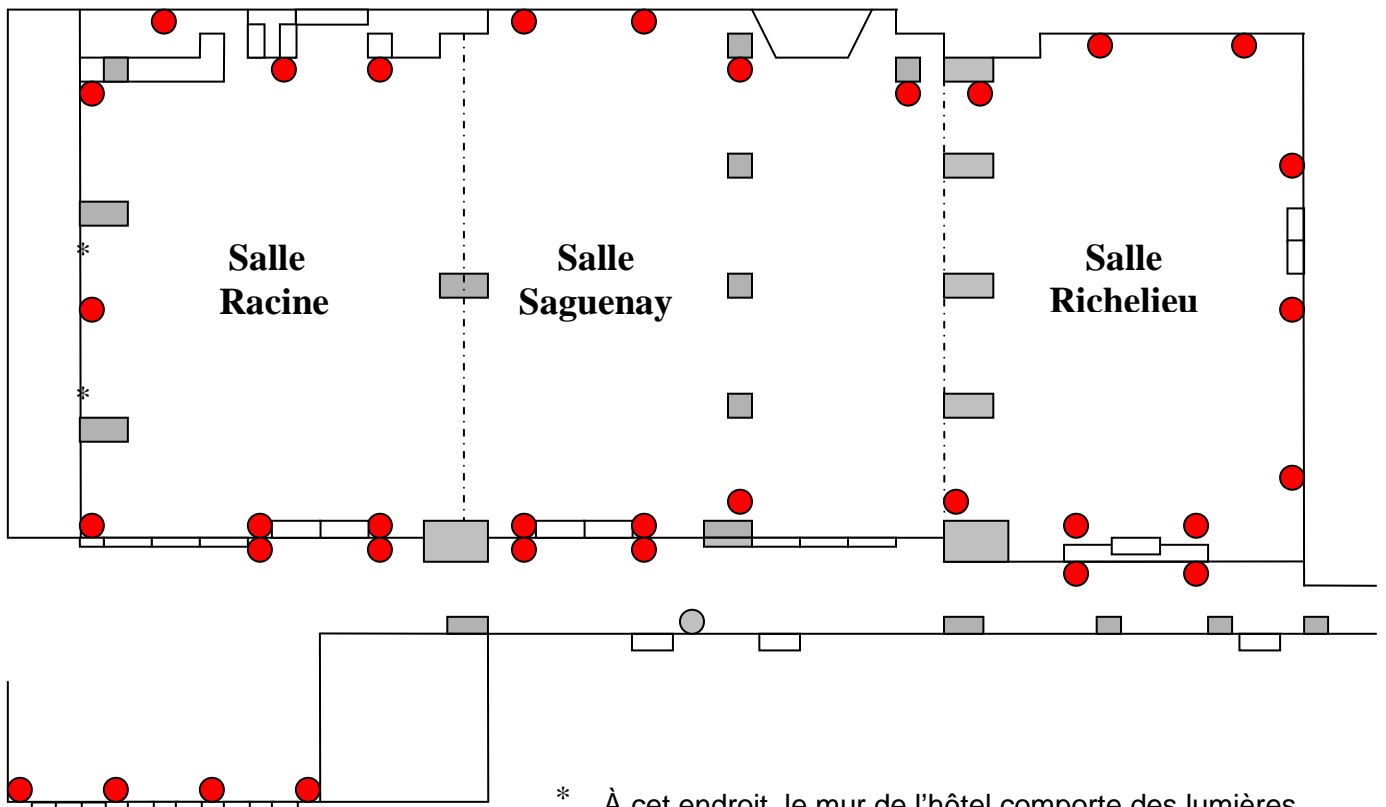

ÉCLAIRAGE D'AMBIANCE

MODE COMPLET SALLE (38 OU 48 LAMPES)

MODE COMPLET HALL (16 OU 20 LAMPES)

● FACULTATIVE

À noter que des lampes supplémentaires peuvent également être installées sous les tables pour créer un effet magique.

ÉCLAIRAGE D'AMBIANCE

MODE ÉCONOMIQUE SALLE (24 LAMPES)

MODE ÉCONOMIQUE HALL (10 LAMPES)

* À cet endroit, le mur de l'hôtel comporte des lumières LED décoratives qui peuvent fermées ou ajustées sur une couleur fixe pour ne pas nuire au reste de l'ambiance de la salle que nous avons créée.

**COLONNES
DÉCORATIVES
AUSSI
DISPONIBLES**

ÉCLAIRAGE DÉCORATIF

DISPOSITION AU CHOIX (8 OU 12 LAMPES)

HÔTEL CHICOUTIMI

SALLES RACINE, SAGUENAY & RICHELIEU

INFORMATIONS TECHNIQUES

DIMENSIONS DE LA SALLE:

LARGEUR DE LA SALLE RACINE: 50' 6"
LARGEUR DE LA SALLE SAGUENAY: 47'
LARGEUR DE LA SALLE RICHELIEU: 43'

LONGUEUR DE LA SALLE RACINE: 26'
LONGUEUR DE LA SALLE SAGUENAY: 34' 6"
LONGUEUR DE LA SALLE RICHELIEU: 38' 6"
LONGUEUR TOTALE : 99'

HAUTEUR DES PLAFONDS :

SALLE RACINE : 10' (9' 7" OÙ IL Y A DES POUTRES)
SALLE SAGUENAY : 9' 7"
SALLE RICHELIEU : 9' 7"
TYPE : SUSPENDU (SALLE RACINE)
BOIS (SALLE SAGUENAY & RICHELIEU)